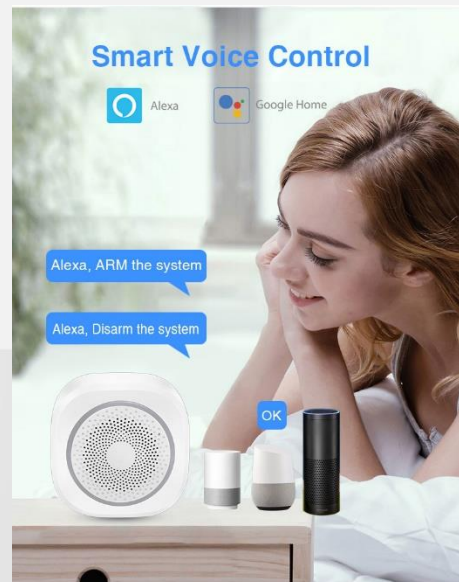

DMS-SK02-W ALARMA INTELIGENTE WIFI

New Features

- Conexión WiFi,
- Controlable por una app smart
- Comunicación inalámbrica
- Plug and play, enchufe de conexión tipo Americano.
- Admite 50 detectores, cada detector puede estar en distintas áreas de protección
- Tecnología de bajo consumo
- Detector con ahorro de energía.
- Reconocimiento inteligente de escenas, recordatorio de puertas abiertas
- Volumen ajustable, bajo demanda
- Timbre incorporado, tipo Ding Dong, con 17 estilos de sonido.
- Atributo de zona de protección multi selectivo, soportando los atributos de ausente, seguimiento, en casa, 24 horas, retardo, etc.
- El panel incorpora una batería de respaldo, que se activa cuando hay corte de energía.