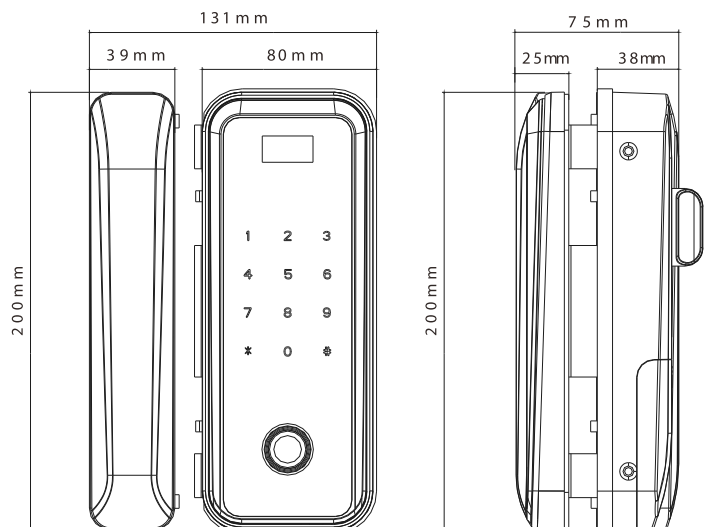

Dimensiones (mm)

www.zkteco.com

www.zktecolatinoamerica.com

Derechos de Autor © 2018, ZKTeco CO., LTD. Todos los derechos reservados.
ZKTeco puede, en cualquier momento y sin previo aviso, realizar cambios o mejoras en los productos y servicios o detener su producción o comercialización.
El logo ZKTeco y la marca son propiedad de ZKTeco CO., LTD.